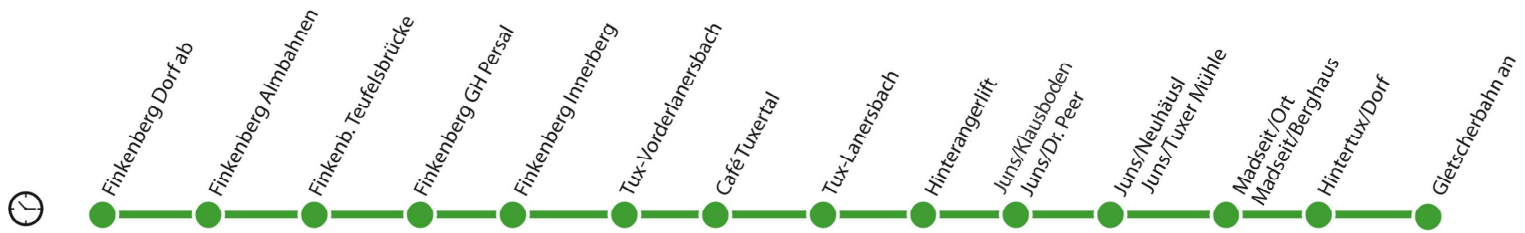

# NIGHTLINER

gültig von 20.12.2024 - 26.04.2025 · pro Fahrt € 2,50 / Kinder bis 15 Jahre gratis // valid from 20.12.2024 - 26.04.2025 · per way € 2,50 / Children up to 15 years of age are free

## FINKENBERG DORF → HINTERTUX - GLETSCHERBAHN

18:	20	21	22	23	26	30	32	34	36	39	40	44	47	50
19:	-	-	-	-	-	10	12	14	16	19	20	24	27	30
20:	30	31	32	33	36	40	42	44	46	49	50	54	57	-
21:	-	-	-	-	-	20	22	24	26	29	30	34	37	00 40
22:	30	31	32	33	36	40	42	44	46	49	50	54	57	-
23:	-	-	-	-	-	40	42	44	46	49	50	54	57	00
00:	30	31	32	33	36	40	42	44	46	49	50	54	57	00
01:	-	-	-	-	-	40	42	44	46	49	50	54	57	00
02:	-	-	-	-	-	-	-	-	-	-	-	-	-	00

## HINTERTUX - GLETSCHERBAHN → FINKENBERG DORF

18:	50	52	56	59	-	-	-	-	-	-	-	-	-	-
19:	-	-	-	-	00	03	05	07	10	-	-	-	-	-
19:	50	52	56	59	-	-	-	-	-	-	-	-	-	-
20:	-	-	-	-	00	03	05	07	10	14	17	18	19	20
21:	00	02	06	09	10	13	15	17	20	-	-	-	-	-
22:	00	02	06	09	10	13	15	17	20	24	27	28	29	30
23:	20	22	26	29	30	33	35	37	40	-	-	-	-	-
00:	00	02	06	09	10	13	15	17	20	24	27	28	29	30
01:	20	22	26	29	30	33	35	37	40	-	-	-	-	-
02:	00	02	06	09	10	13	15	17	20	24	27	28	29	30