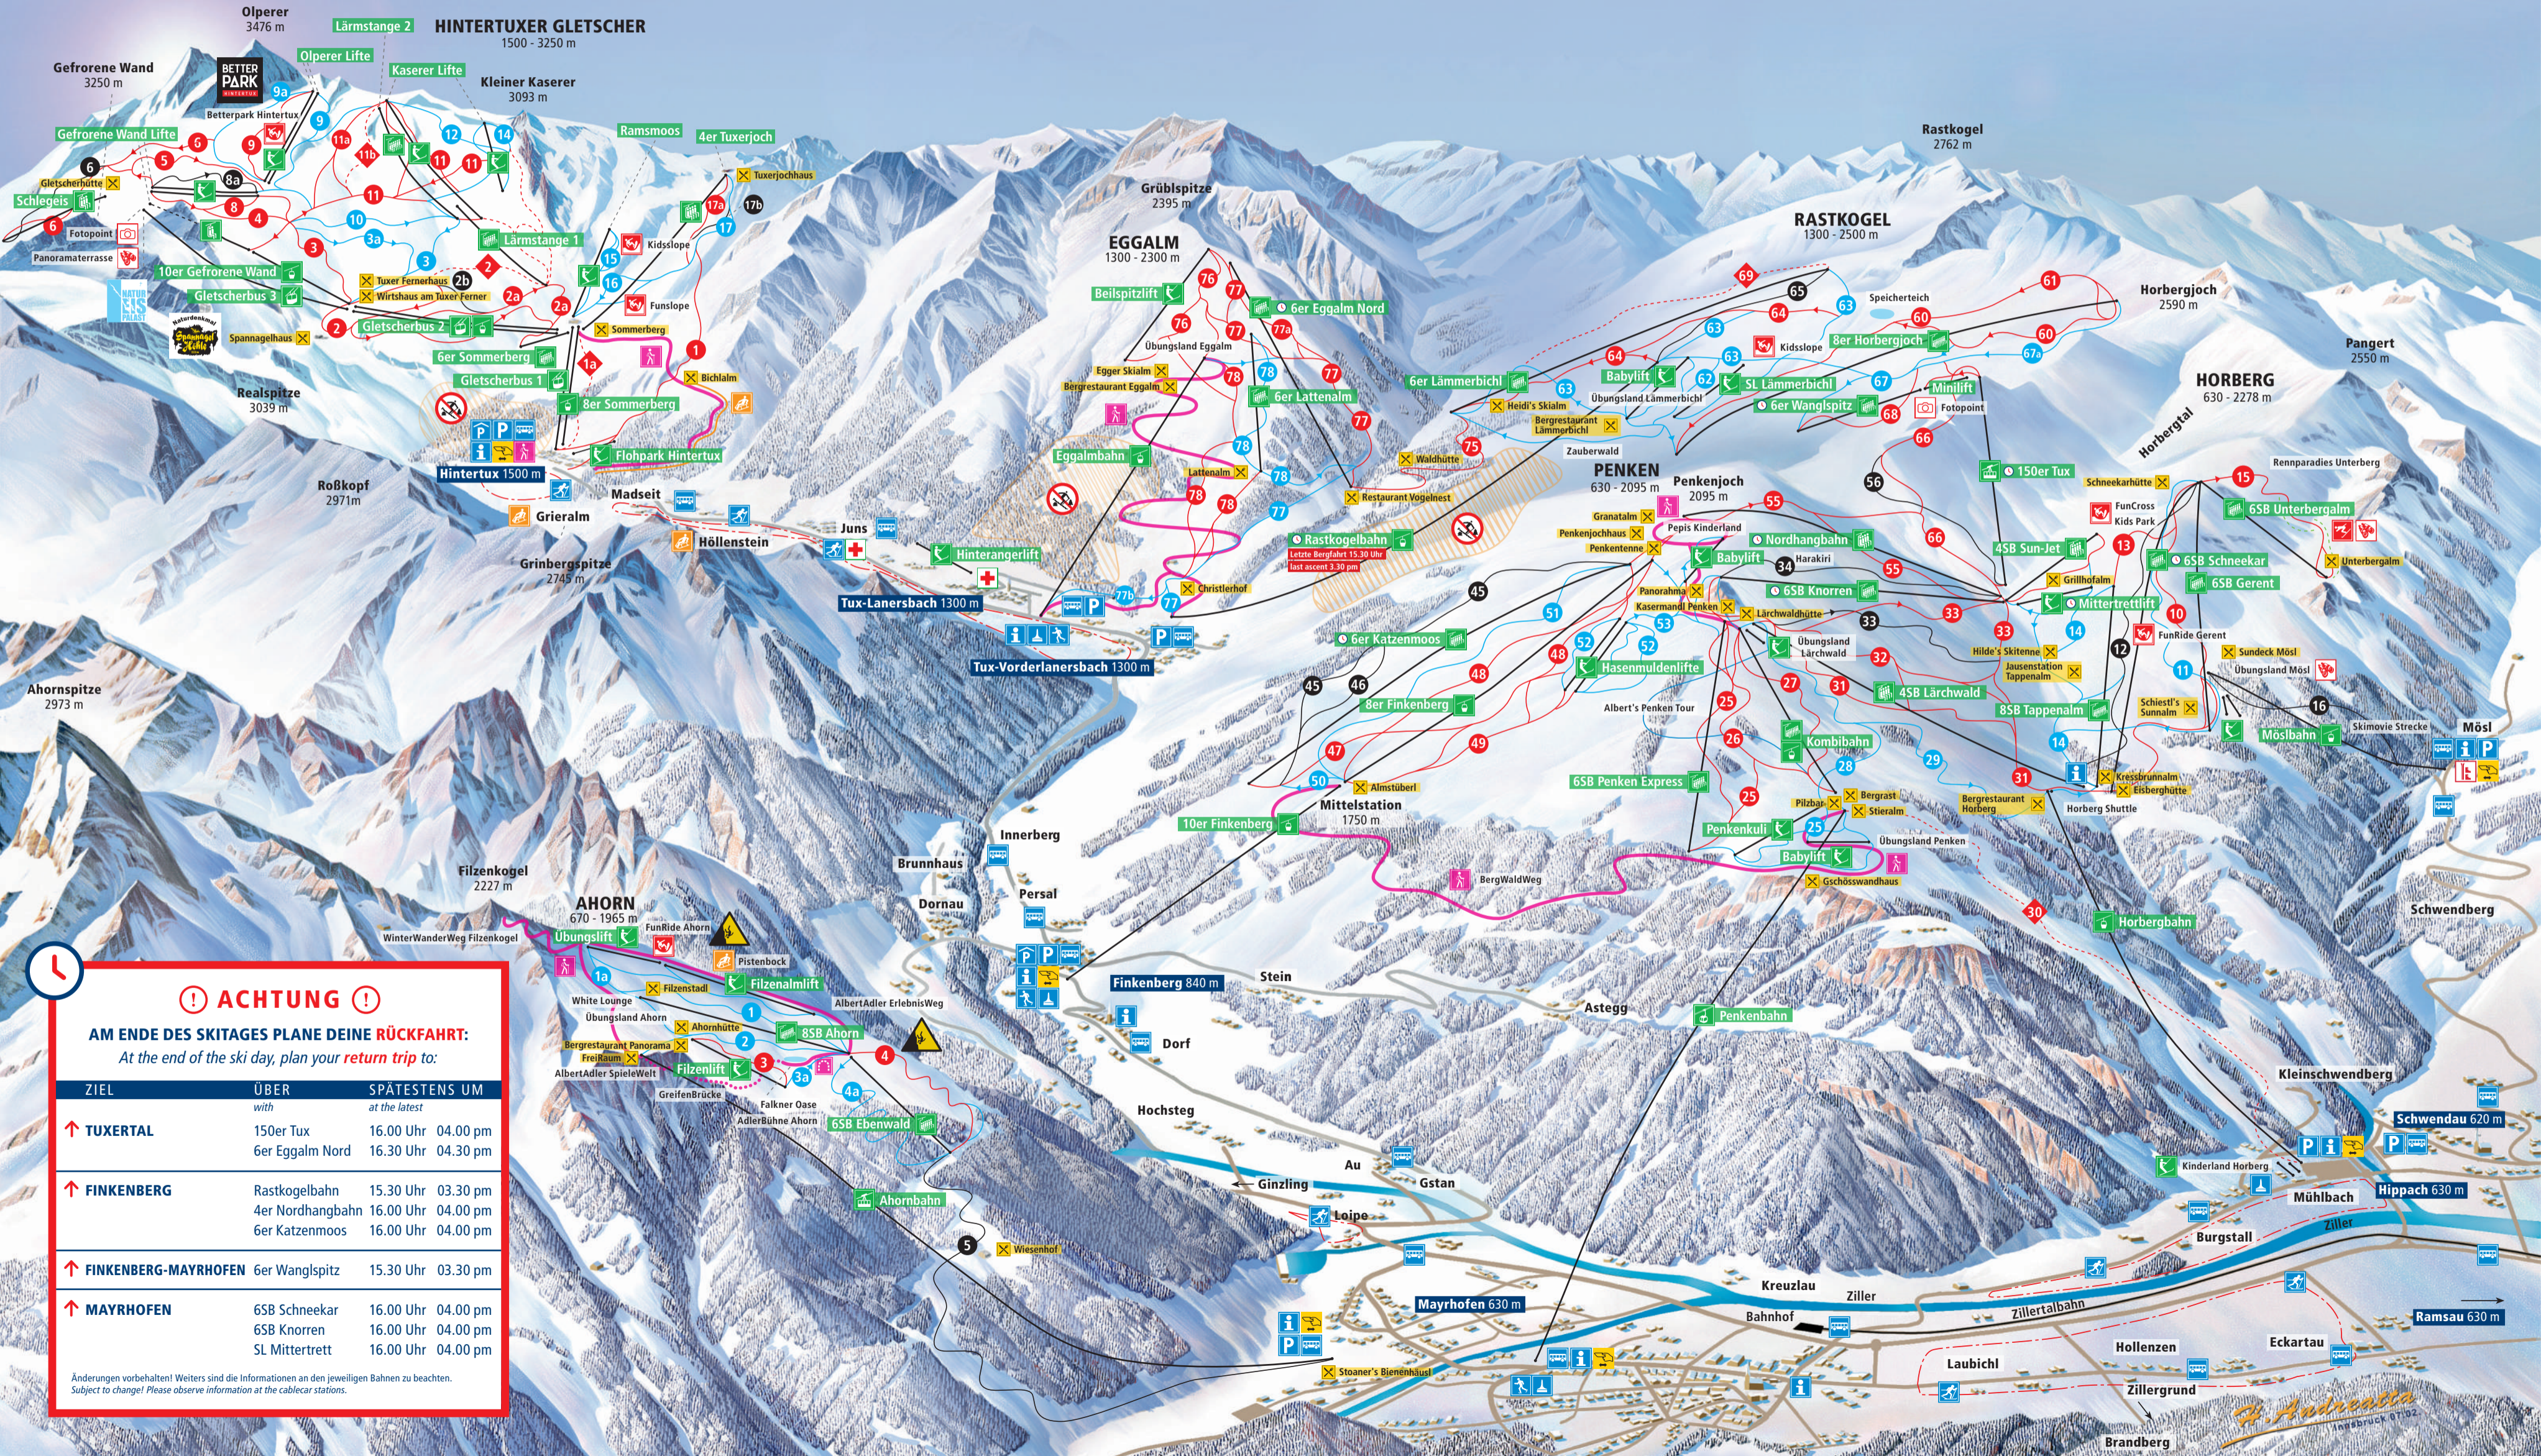

SKI- & GLETSCHERWELT ZILLERTAL 3000

⚠ ACHTUNG ⚠
AM ENDE DES SKITAGES PLANE DEINE RÜCKFAHRT:
At the end of the ski day, plan your return trip to:

ZIEL	ÜBER	SPÄTESTENS UM	with	at the latest
↑ TUXERTAL	150er Tux	16.00 Uhr	04.00 pm	
	6er Eggalm Nord	16.30 Uhr	04.30 pm	
↑ FINKENBERG	Rastkogelbahn	15.30 Uhr	03.30 pm	
	4er Nordhangbahn	16.00 Uhr	04.00 pm	
	6er Katzenmoos	16.00 Uhr	04.00 pm	
↑ FINKENBERG-MAYRHOFEN	6er Wanglsplatz	15.30 Uhr	03.30 pm	
↑ MAYRHOFEN	6SB Schneekar	16.00 Uhr	04.00 pm	
	6SB Knorren	16.00 Uhr	04.00 pm	
	SL Mittertritt	16.00 Uhr	04.00 pm	

Änderungen vorbehalten! Weiters sind die Informationen an den jeweiligen Bahnen zu beachten.
 Subject to change! Please observe information at the cablecar stations.